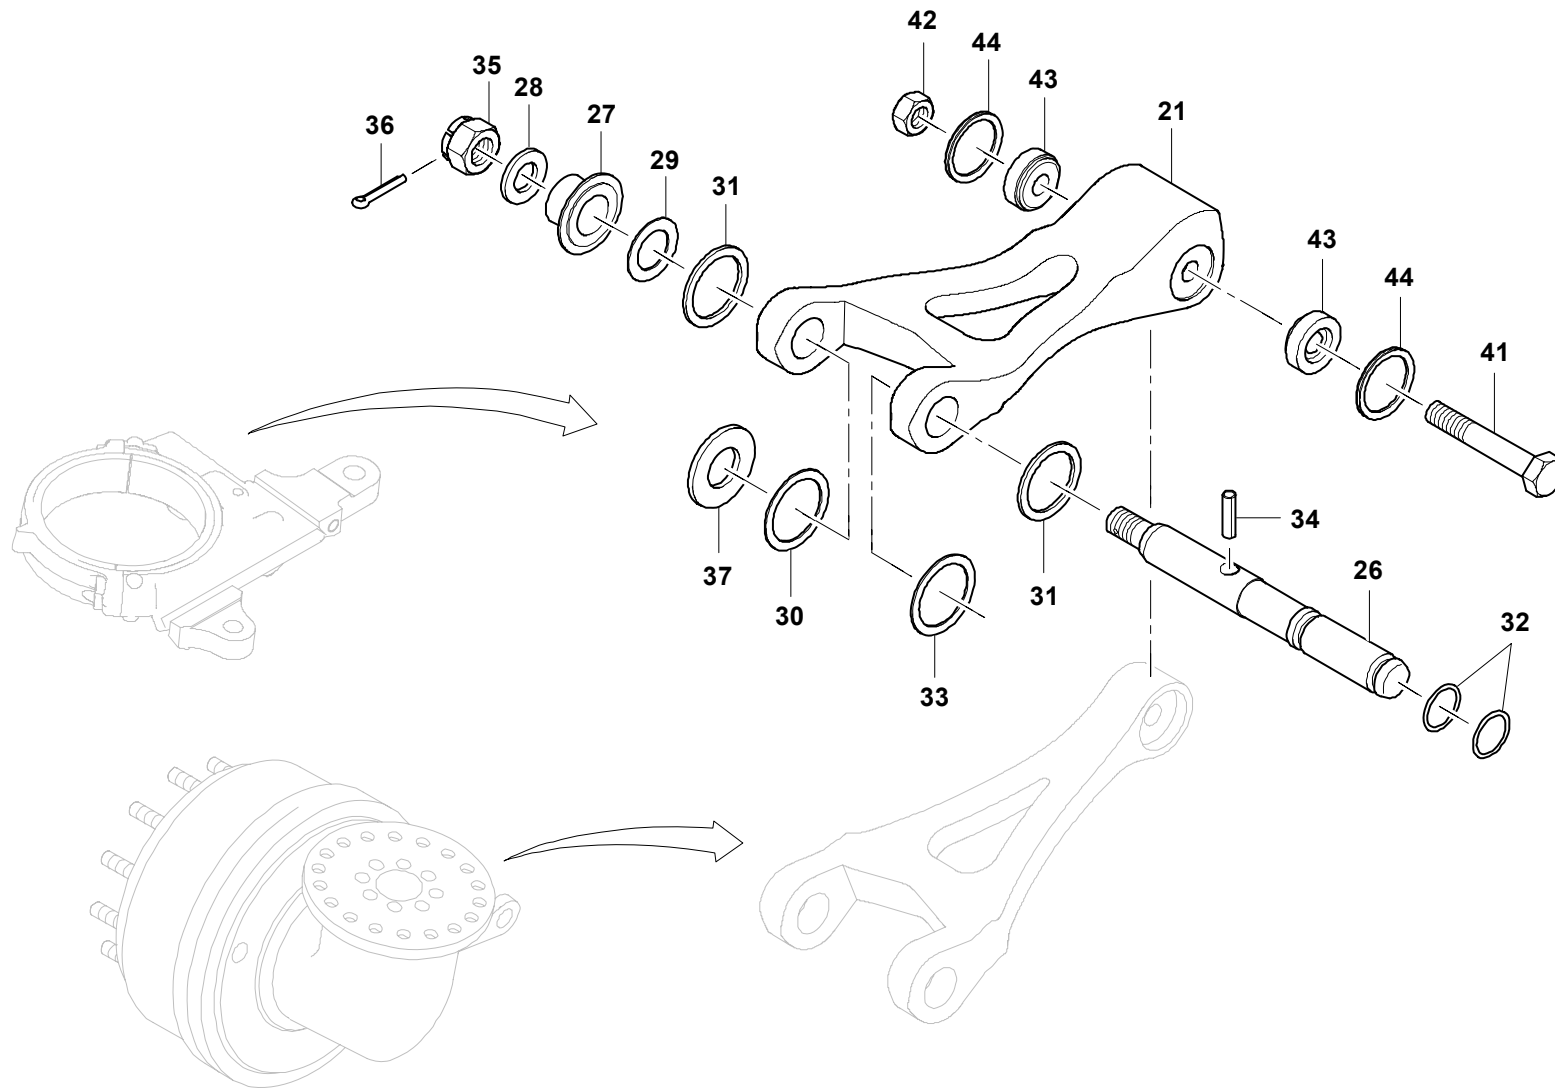

GROVELAUFRAD
RUNNING WHEELBILDTADEL
PICTORIAL DISPLAY**GMK 6300**
BE 506
G 061

05.10

3189325-ETL #

1/3

3189325-0-BL01-0510-0000

GROVELAUFRAD
RUNNING WHEELBILDТАFЕL
PICTORIAL DISPLAYGMK 6300
BE 506
G 061

05.10

3189325-ETL #

2/3

GROVELAUFRAD
RUNNING WHEELBILDТАFЕL
PICTORIAL DISPLAY**GMK 6300**
BE 506
G 061

05.10

3189325-ETL #

3/3