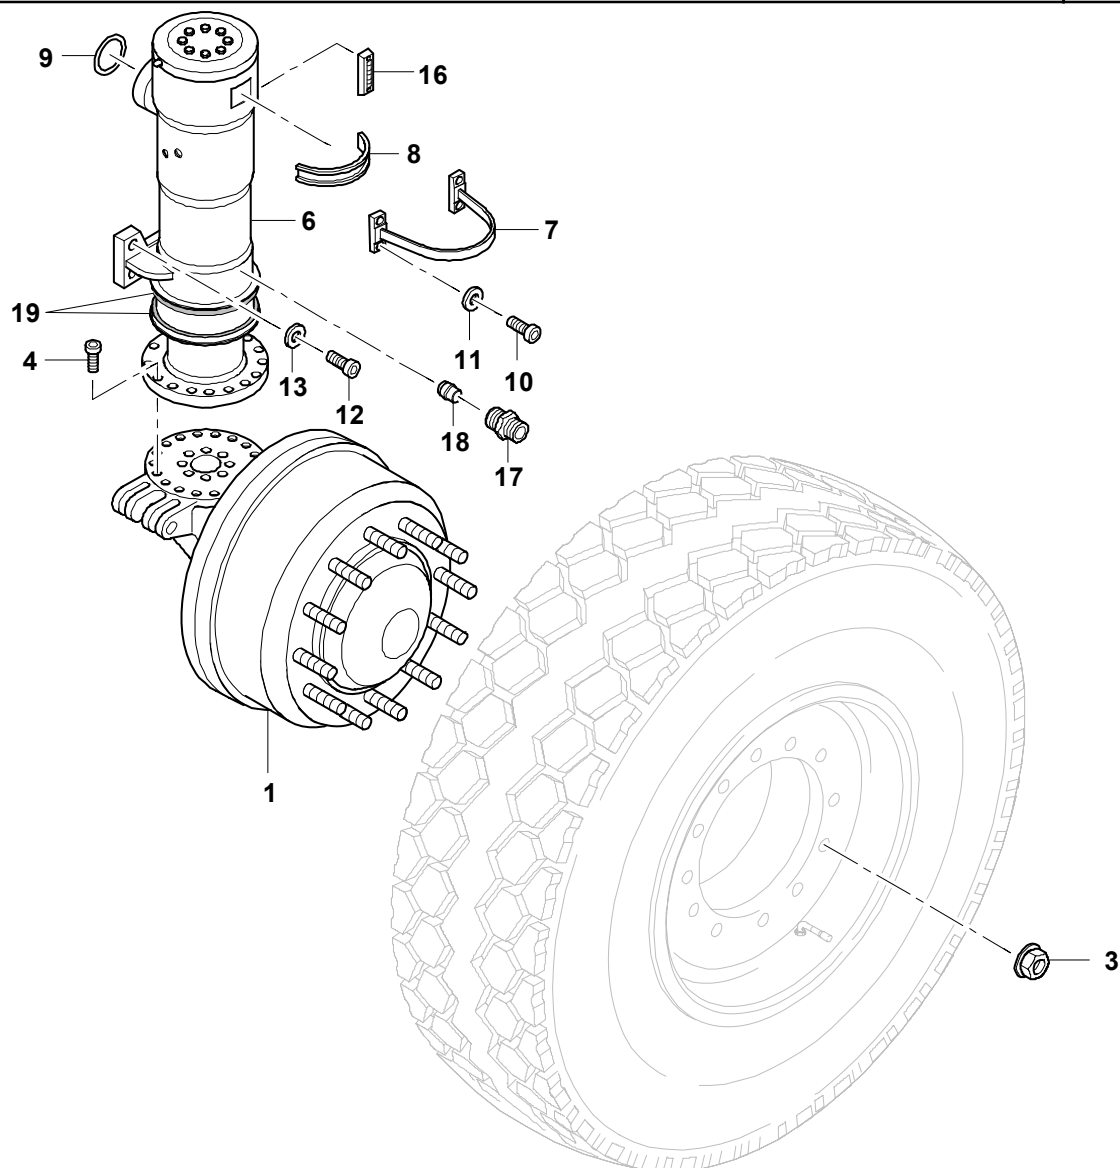

GROVELAUFRAD
RUNNING WHEELBILDTADEL
PICTORIAL DISPLAY**GMK 6300**
BE 506
G 061

05.10

3189325-ETL #

1/3

3189325-0-BL01-0510-0000

GROVELAUFRAD
RUNNING WHEELBILDТАFЕL
PICTORIAL DISPLAYGMK 6300
BE 506
G 061

05.10

3189325-ETL #

2/3

GROVELAUFRAD
RUNNING WHEELBILDТАFЕL
PICTORIAL DISPLAY**GMK 6300**
BE 506
G 061

05.10

3189325-ETL #

3/3